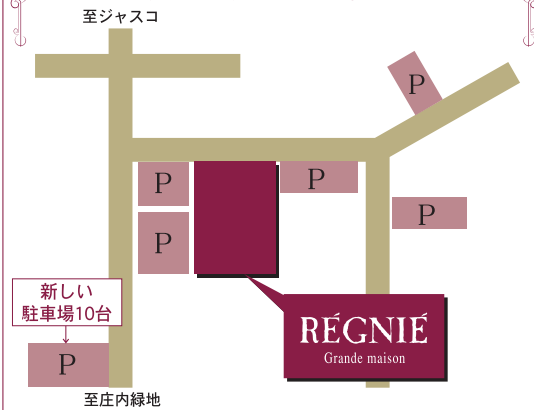

駐車場のご案内

仏蘭西菓子

REGNIE

REGNIE Grande maison 18-2 gosaibi-cho nishi-ku nagoya-shi
Phone 05-25-02-02-88
REGNIE du nord 3-618 kusunoki kita-ku nagoya-shi
Phone 05-29-09-50-28
REGNIE rive gauche JR nagoya takashimaya B1
Phone 05-25-66-84-13
atelier de REGNIE neo akagi 1F 1-banchi akashiro-cho
nishi-ku nagoya-shi
Phone 05-25-05-02-82

レニエホームページはリニューアルいたしました。
<http://www.regnie.jp>