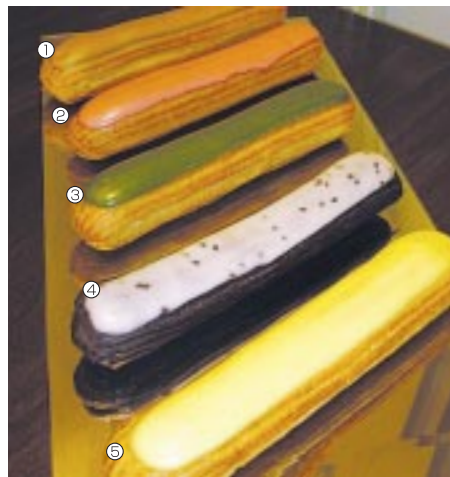

クリスマス焼菓子
各種取揃えております。

今、話題のエクレー
レニエに登場

レニエのエクレーは、パリエンスが唇を汚さぬよう
にとってもスマートでキュート。上げのフォンダ
ンのビビットカラーが食欲をそそります

エクレー各種

①カフェベリリーズ・②苺フレーズ・③抹茶テ・ペール
④黒ゴマブラックココア・⑤ゆずアズール
.....各336円(税込)

エクレーのお共に。

レニエオリジナル紅茶缶
テ・ド・レニエ/アールグレイ/
スイートモーニング/ロータス